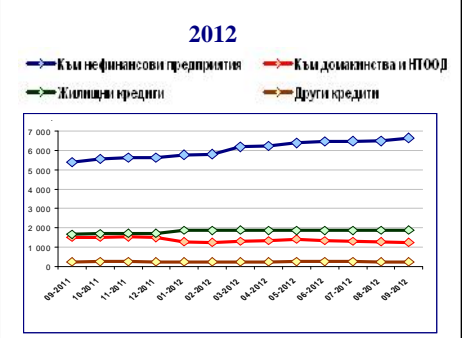

2013 2 2013 2 - 2.5 2010 1 2011 1.7 2011 2 , 03 2013 6,4% 2012 0.1% ()*. 1.0% 0.1%, econ.bg, 02 2013 50 50 4% 50 50 , 03 2013

03.01.2013

| | |
|---------|---------|
| EUR/BGN | 1.95583 |
| USD/BGN | 1.47476 |
| GBP/BGN | 2.40274 |