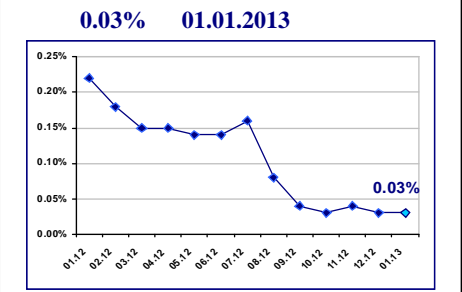

2013 2 2013 2 - 2.5 2010 1 2011 1.7 2011 2 , 03 2013 6,4% 2012 0.1% ()*. 1.0% 0.1%, econ.bg, 02 2013 50 50 4% 50 50 , 03 2013

03.01.2013

| | |
|---------|---------|
| EUR/BGN | 1.95583 |
| USD/BGN | 1.47476 |
| GBP/BGN | 2.40274 |

122 . .

()
 2012 . 122,4 . . ,
 24,4 . . 85%
 1,8 . . , 8 . .

90%
 3,5 . . , 6 . . 19,5 . .
 10,2 . . -
 90%, - 3,7 . . , 5 . . ,
 , 02 2013

310

1 2013 . 310 .

, 1 , 2013 . 310 . ,
 , 02 2013

6%

5.9%