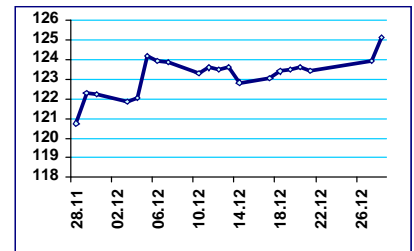

Quarzwerte

" "

" "

, 2013-01-02

(24-28 2012 .) ()

| | |
|----------|---------------------|
| Premium | 494 484.58 |
| Standard | 1 953 898.35 |
| | 99 355.26 |
| | 2 614 834.92 |

BGREIT: 28.11.2012 – 28.12.2012

BG40: 28.11.2012 – 28.12.2012

SOFIX: 28.11.2012 – 28.12.2012

2013 ..

" " 2013 .

1%.

40 80 .

3 940 057 . " "

3 940 057 .

2013

(), " - " " " - "

2004 . 2006 , 6000 25- 1000

02 2013

IT:

IT. 2012
2
(. .)

2012 .
2013 .

15 2012 . 30 () 2015 .
45 . . 2017 .