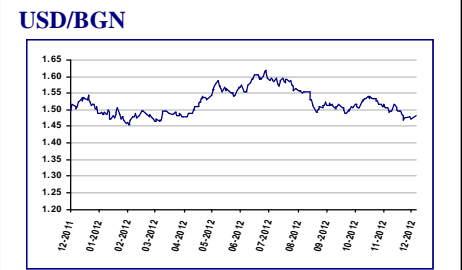

2013 2 2013 2 - 2.5 2010 1 2011 1.7 2011 2 , 03 2013 6,4% 2012 0.1% ()*. 1.0% 0.1%, econ.bg, 02 2013 50 50 4% 50 50 , 03 2013

03.01.2013

| | |
|---------|---------|
| EUR/BGN | 1.95583 |
| USD/BGN | 1.47476 |
| GBP/BGN | 2.40274 |

122 . .

()
 2012 . 122,4 . . ,
 24,4 . . 85%
 1,8 . . , 8 . .

90%
 3,5 . . , 6 . . 19,5 . .
 10,2 . . -
 90%, - 3,7 . . , 5 . . ,
 , 02 2013

310

1 2013 . 310 .

, 1 , 2013 . 310 . ,
 , 02 2013

6%

5.9%