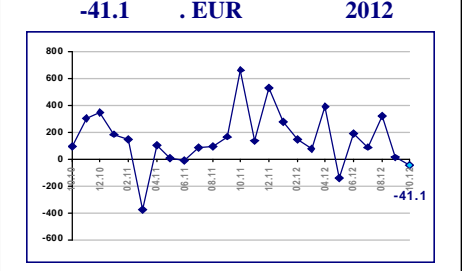

2013 2 2013 2 - 2.5 2010 1 2011 1.7 2011 2 , 03 2013 6,4% 2012 0.1% ()*. 1.0% 0.1%, econ.bg, 02 2013 50 50 4% 50 50 , 03 2013

03.01.2013

| | |
|---------|---------|
| EUR/BGN | 1.95583 |
| USD/BGN | 1.47476 |
| GBP/BGN | 2.40274 |

122 . .

()
 2012 . 122,4 . . ,
 24,4 . . 85%
 1,8 . . , 8 . .

90%
 3,5 . . , 6 . . 19,5 . .
 10,2 . . -
 90%, - 3,7 . . , 5 . . ,
 , 02 2013

310

1 2013 . 310 .

, 1 , 2013 . 310 . ,
 , 02 2013

6%

5.9%