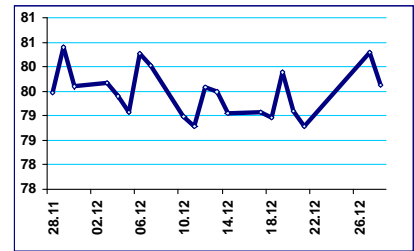

Quarzwerte

" "

" "

, 2013-01-02

(24-28 2012 .) ()

| | |
|----------|---------------------|
| Premium | 494 484.58 |
| Standard | 1 953 898.35 |
| | 99 355.26 |
| | 2 614 834.92 |

BGREIT: 28.11.2012 – 28.12.2012