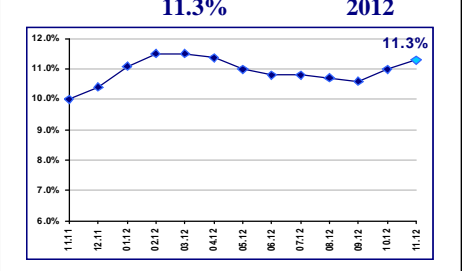

2013 2 2013 2 - 2.5 2010 1 2011 1.7 2011 2 , 03 2013 6,4% 2012 0.1% ()*. 1.0% 0.1%, econ.bg, 02 2013 50 50 4% 50 50 , 03 2013

03.01.2013

| | |
|---------|---------|
| EUR/BGN | 1.95583 |
| USD/BGN | 1.47476 |
| GBP/BGN | 2.40274 |

122 . .

()
 2012 . 122,4 . . ,
 24,4 . . 85%
 1,8 . . , 8 . .

90%
 3,5 . . , 6 . . 19,5 . .
 10,2 . . -
 90%, - 3,7 . . , 5 . . ,
 , 02 2013

310

1 2013 . 310 .

, 1 , 2013 . 310 . ,
 , 02 2013

6%

5.9%