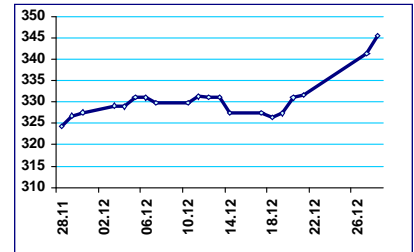

Quarzwerte

" "

" "

, 2013-01-02

(24-28 2012 .) ()

| | |
|----------|---------------------|
| Premium | 494 484.58 |
| Standard | 1 953 898.35 |
| | 99 355.26 |
| | 2 614 834.92 |

BGREIT: 28.11.2012 – 28.12.2012

BG40: 28.11.2012 – 28.12.2012

SOFIX: 28.11.2012 – 28.12.2012

2013 ..

" " 2013 .

1%.

40 80 .

3 940 057 . " "

3 940 057 .